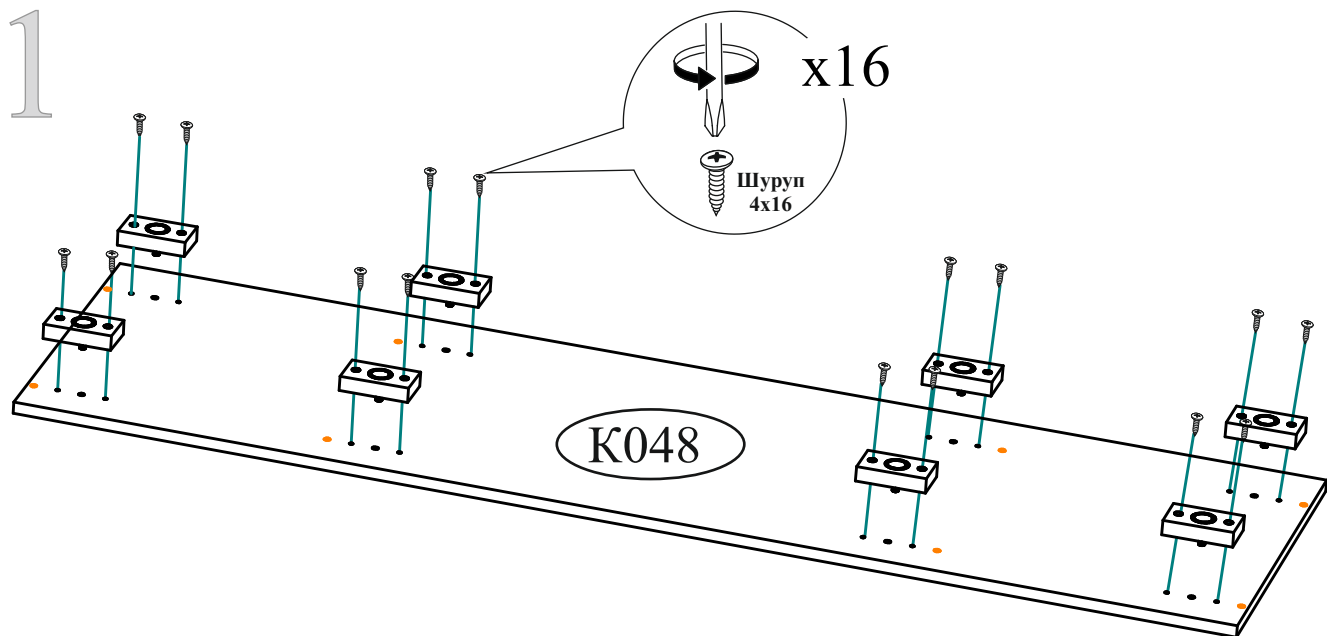

Поз.	Наименование	Длина	Ширина	Кол-во	№ упаковки
Б055	Боковина	2124	440	2	1
Пр032	Перегородка	2124	440	2	1
К048	Крышка	1602	460	1	3
К049	Крышка	1602	440	1	3
В047	Вязка	784	436	2	4
В003	Вязка	440	376	4	3
П002	Полка	440	376	6	4
Л047	ЛДВП	1596	429	5	3
Бр009	Брус соединительный	1568		4	3
ТО007	Труба овальная 16 мм. (хром)	776		1	3
Ств030	Створка	2078	396	1	2
Ств031	Створка	2078	396	1	2
Ств028	Створка	2034	396	1	2
Ств029	Створка	2034	396	1	2
Щ007	Щиток	200	1602	1	3
1	Зеркало	1295	296	2	5
2	Зеркало	646	296	2	5

Петля 4-х шарнирная полунакладная 8 шт. 	Опора прямоугольная 20 мм. 8 шт.
Футорка для шурупа 4x16 20 шт. 	Ручка BTS №37 кнопка (хром) 4 шт.
Евроинт 6x50 16 шт. 	Гвоздь 2x20 100 шт.
Заглушка технологическая Ф5 белая 28 шт. 	Евроключ 1 шт.
Кляймер для стекла 40 шт. 	Заглушка технологическая Ф8 Белая 8 шт.
Навес угловой с заглушкой 4 шт. 	Краб (для Гвоздя) 4 шт.

Необходимый инструмент для сборки.
Рекомендуем сборку производить вдвоем.

Качество мебели зависит от качества сборки.
Рекомендуем доверить сборку специалистам.

Фланец для овальной трубы 2 шт. 	Полкодержатель (хром) 24 шт. 	Петля 4-х шарнирная накладная 8 шт.
Эксцентриковая стяжка усиленная 24 шт. 	Шуруп 3x16 40 шт. 	Шуруп 4x16 92 шт.

Уважаемый покупатель!

Убедительная просьба сохранять упаковку до полной сборки изделия!

В случае обнаружения брака/дефекта обязательно сфотографировать выявленный дефект и этикетку на упаковке.

На фотографии должно быть четко видно: наименование изделия, дату изготовления и номер бригады.

Претензии по качеству без фотографии этикетки не принимаются.

ЕАС Гостиная «ВЕНЕЦИЯ» Цвет: ВЕНГЕ-ЛОРЕДО БТС 01-21.000	Гарантия 24 мес. Срок службы - 7 лет.	Дата 01.01.2016
	№ УПАКОВКИ 1/8	Бригада Бригада 1
Название: БОКОВИНЫ