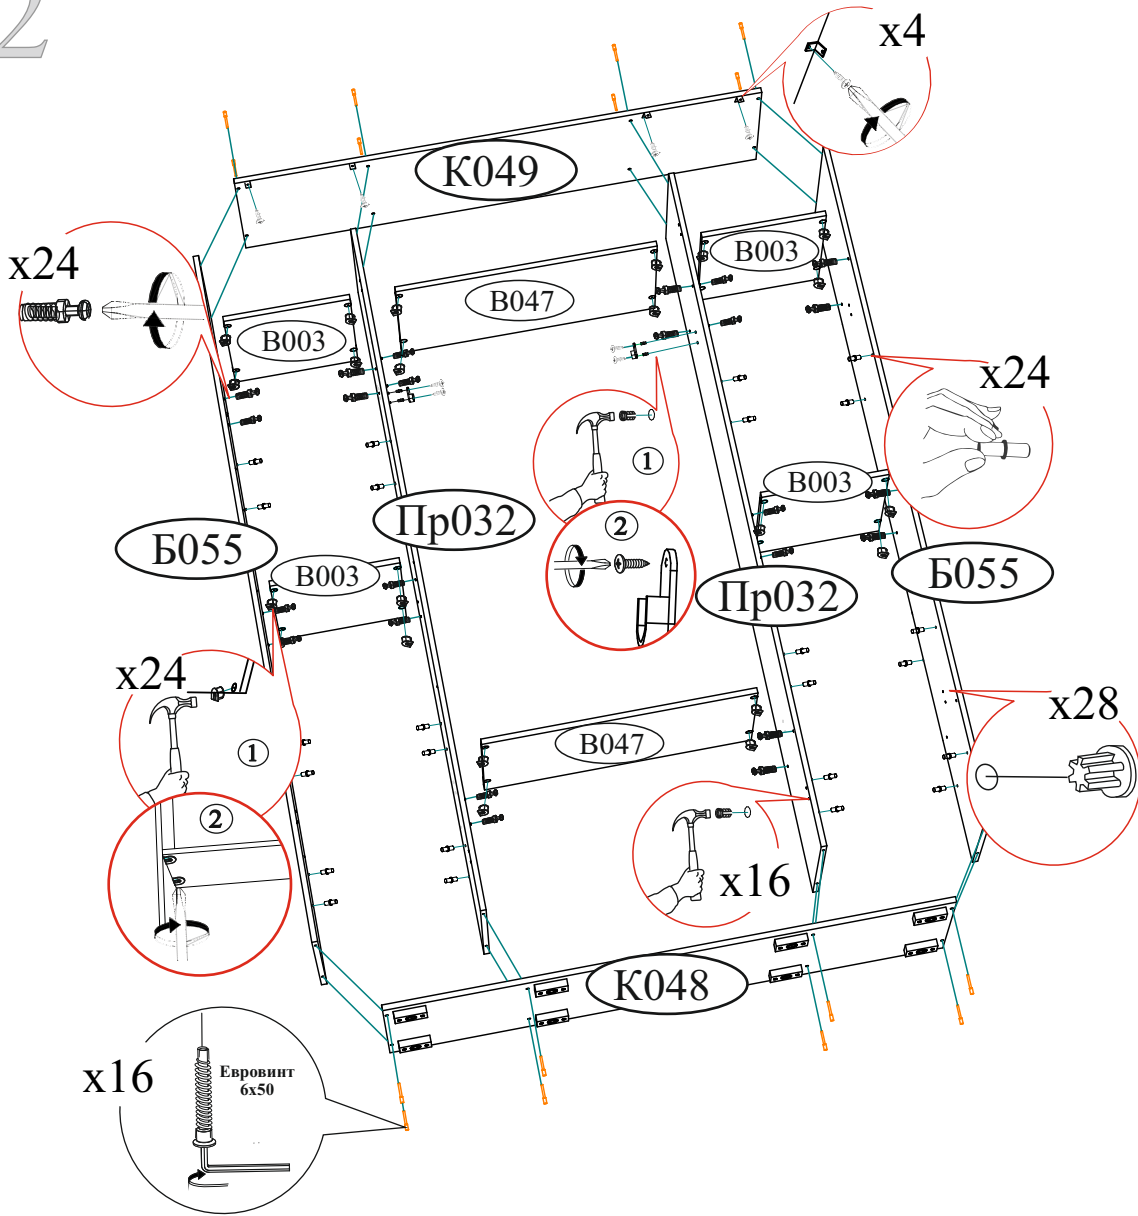

### 02-102.012

Габаритные размеры  
Ширина (мм): 1602  
Высота (мм): 2277  
Глубина (мм): 476

2

3

4

Регулировка створки по глубине

Регулировка створки по ширине

Регулировка створки по высоте